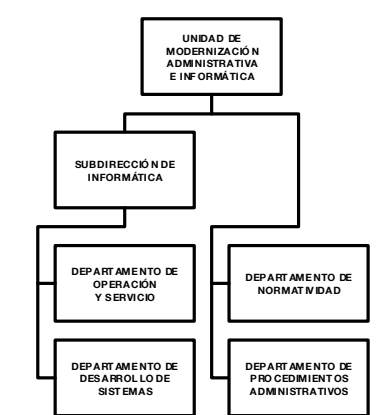

COMISIÓN DEL AGUA DEL ESTADO DE MÉXICO

ORGANIGRAMA