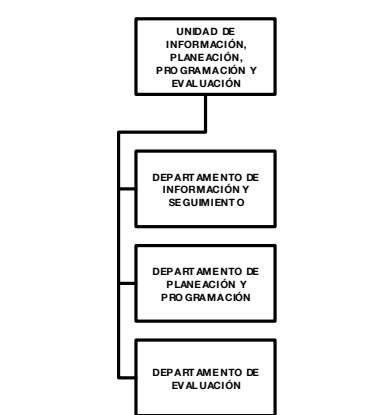

COMISIÓN DEL AGUA DEL ESTADO DE MÉXICO

ORGANIGRAMA