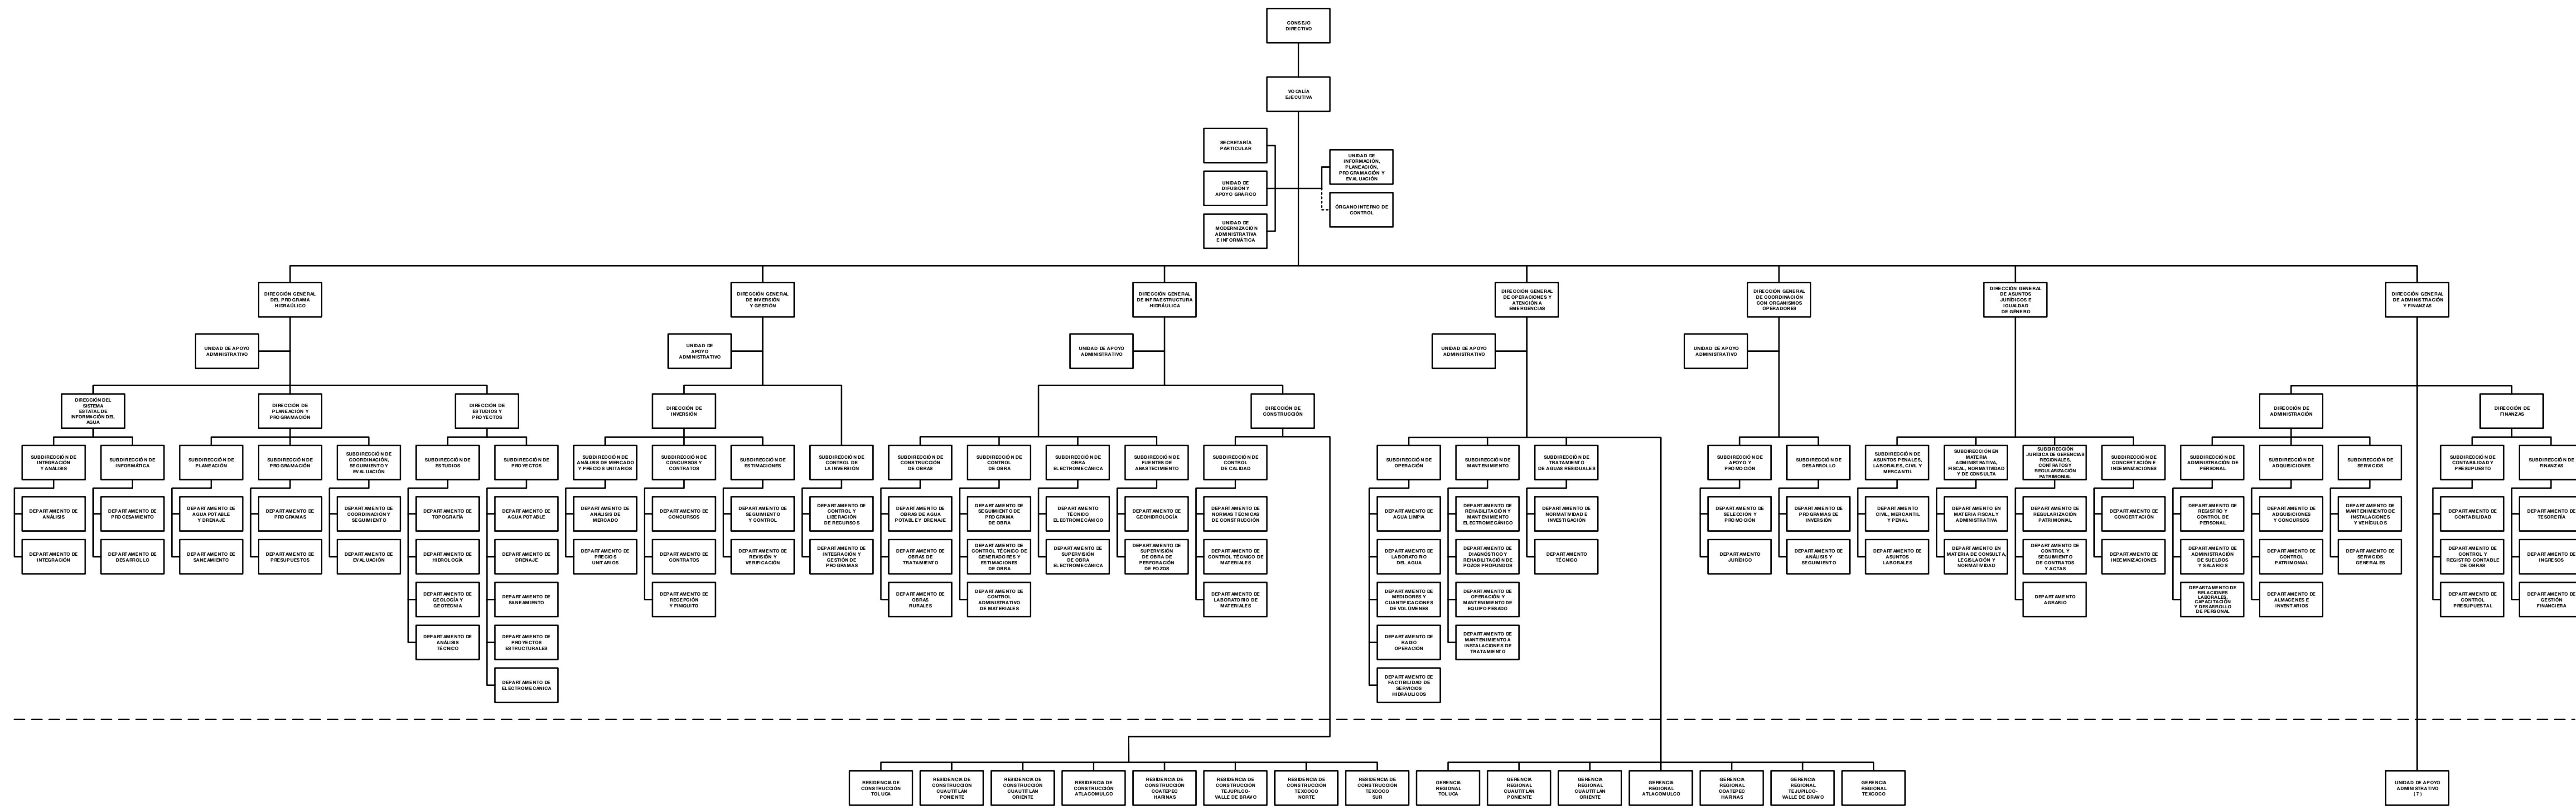

COMISIÓN DEL AGUA DEL ESTADO DE MÉXICO

ORGANIGRAMA

ÓRGANO INTERNO DE CONTROL