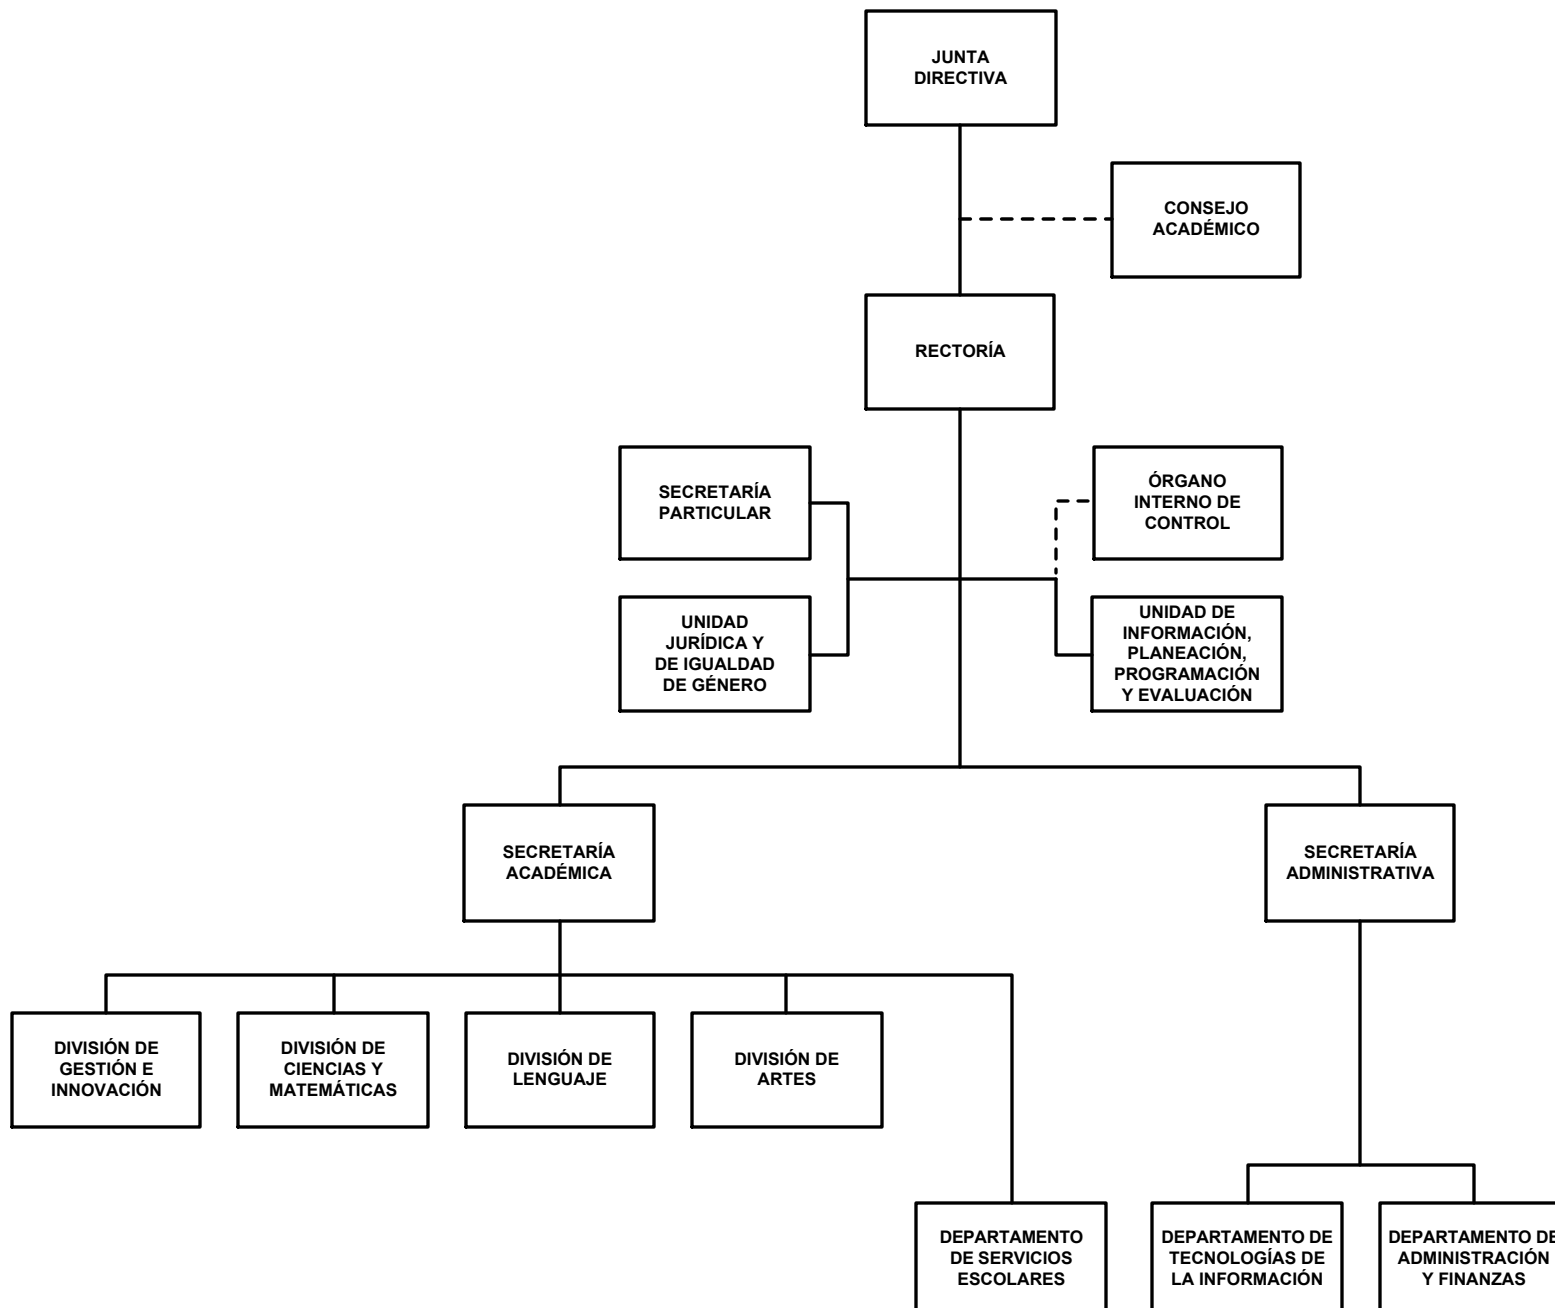

CENTRO REGIONAL DE FORMACIÓN DOCENTE E INVESTIGACIÓN EDUCATIVA

ORGANIGRAMA

CON FUNDAMENTO EN LOS ARTÍCULOS 7, FRACCIÓN XL Y 12, FRACCIÓN X, DEL REGLAMENTO INTERIOR DE LA OFICIALÍA MAYOR, SE APRUEBA LA PRESENTE ESTRUCTURA DE ORGANIZACIÓN, LA CUAL HA QUEDADO REGISTRADA Y RESGUARDADA EN LA DIRECCIÓN GENERAL DE INNOVACIÓN.

AUTORIZACIÓN No. 2340000L-0356/2024, DE FECHA 13 DE FEBRERO DE 2024.